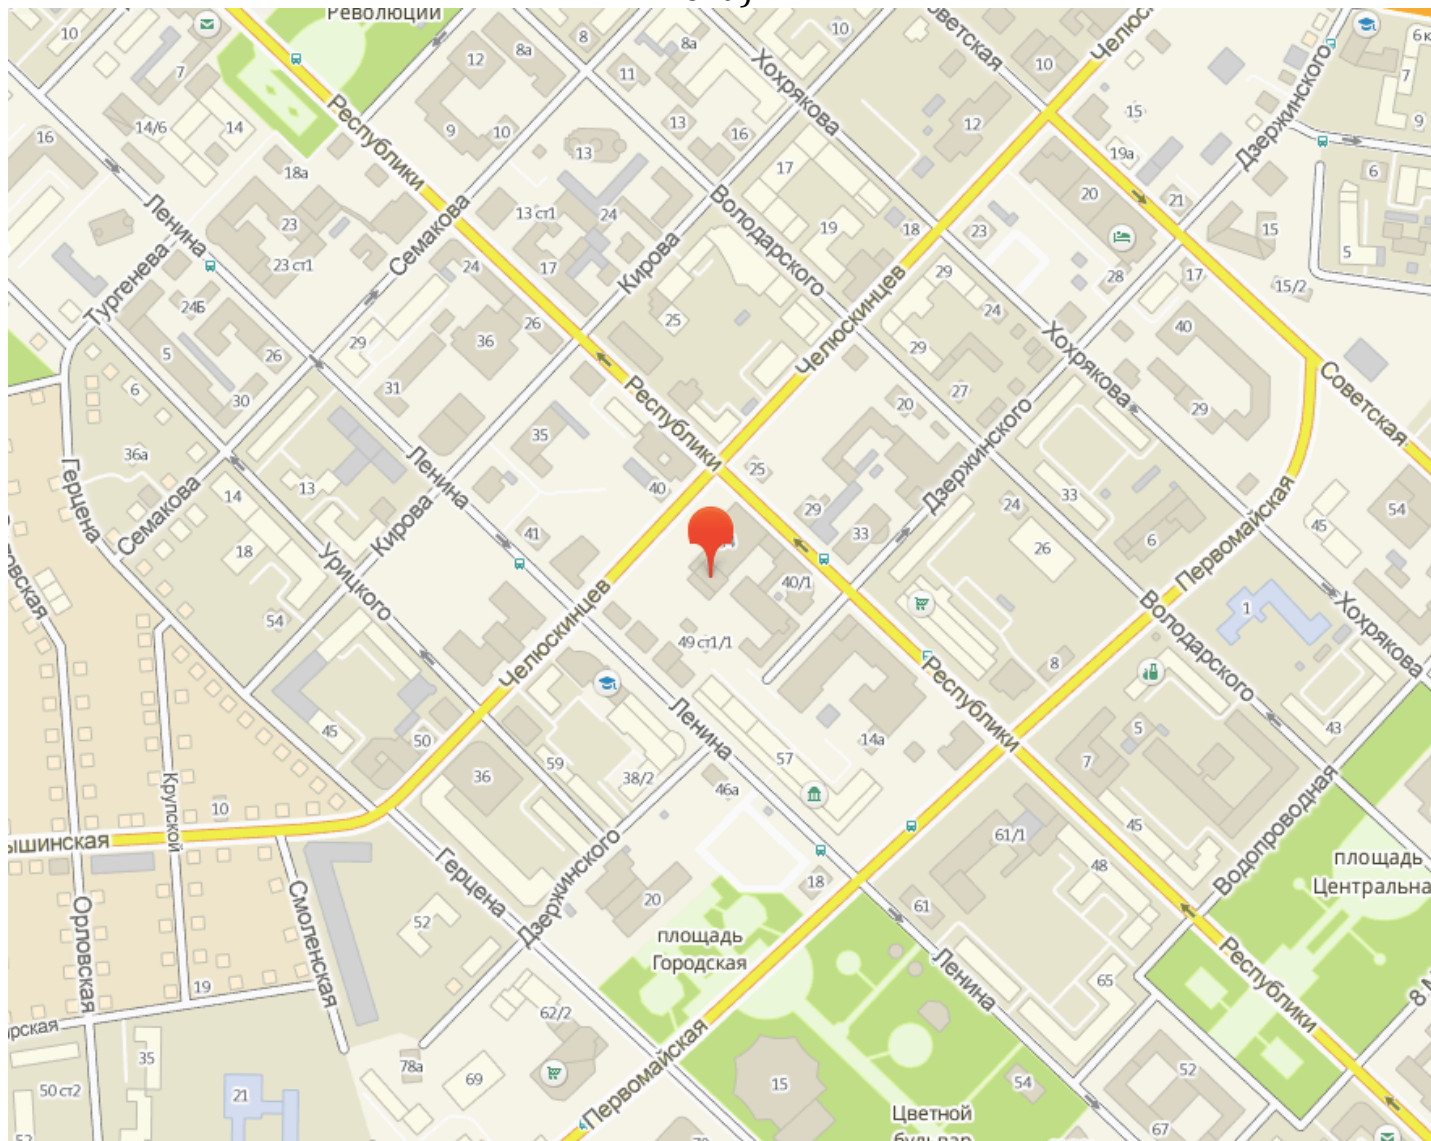

Где поесть

Уважаемые участники! По центру карты отмечено здание Филармонии. Ниже список мест, расположенных рядом, где можно поесть (в порядке увеличения среднего чека).

- 1. Пельменная** (Республики, 28а)
Средний чек 150 руб
217 м, 4 минуты пешком
- 2. New York Pizza** (Кирова, 23)
Средний чек 200 руб
328 м, 6 минут пешком
- 3. Макдоналдс** (Ленина, 54)
Средний чек 250 руб
614 м, 12 минут пешком
- 4. Бриошь, кафе-пекарня** (Хохрякова, 10)
Средний чек 300 руб
519 м, 10 минут пешком
- 5. Шоколадница** (Ленина, 57)
Средний чек 400 руб
312 м, 6 минут пешком
- 6. Traveler`s Coffee** (Республики, 46)
Средний чек 450 руб
428 м, 8 минут пешком
- 7. Малина** (Первомайская, 18)
Средний чек 600 руб
385 м, 7 минут пешком
- 8. Кафе Театральное** (Республики, 36)
Средний чек 650 руб
134 м, 2 минуты пешком
- 9. Berlusconi** (Первомайская, 18)
Средний чек 700 руб
385 м, 7 минут пешком
- 10. People`s гриль-бар** (Ленина, 57)
Средний чек 700 руб
312 м, 6 минут пешком