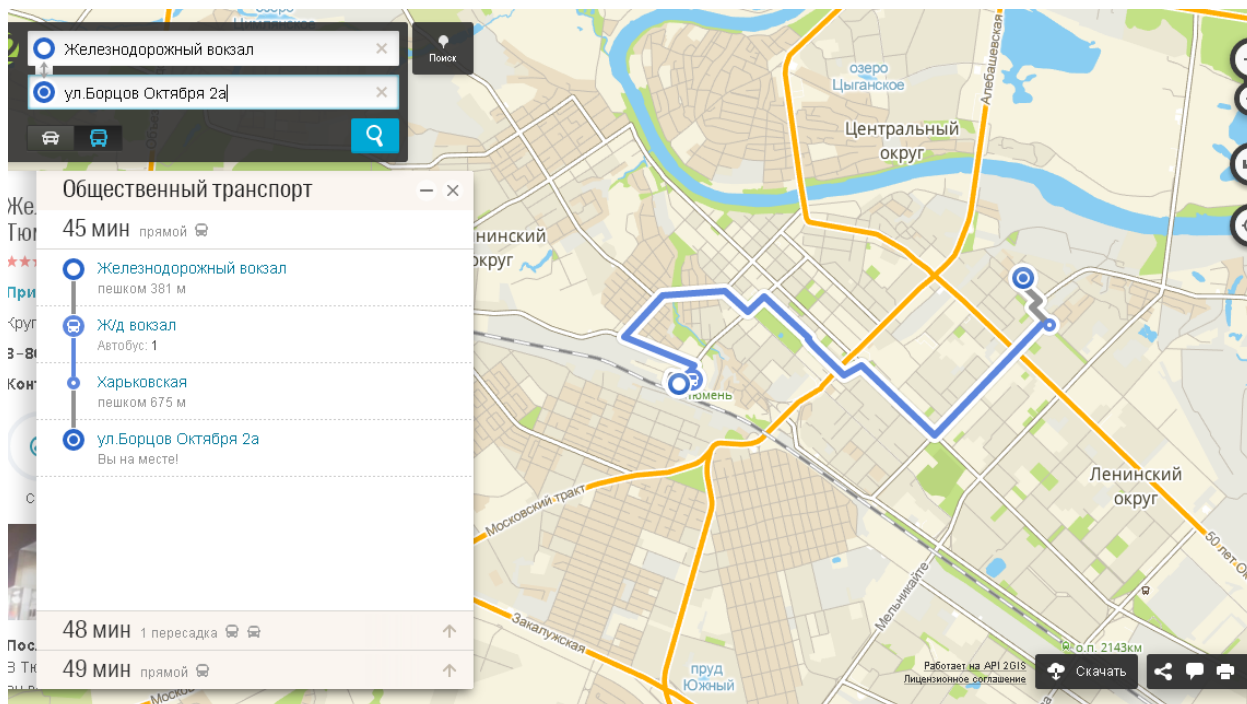

Маршрут проезда
Ж/Д вокзал г. Тюмень (ул. Привокзальная, 22)
СДЮШОР «Прибой» (ул. Борцов Октября, 2 а)

10 мая – Hip-hop 1*1, House 1*1, Мастер-классы

1. Автобус № 1 до остановки «Харьковская».

Время в пути ~ 50 минут.

Стоимость проезда в общественном транспорте 22 рубля.

2. 13 минут пешком от остановки «Харьковская» до входа в СДЮШОР «Прибой».